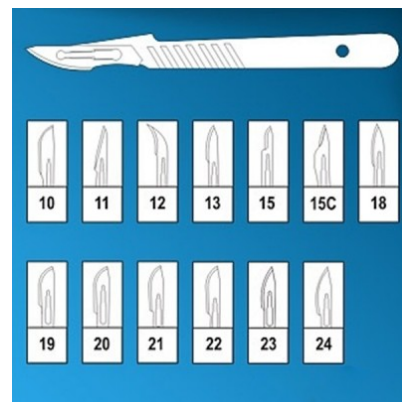

### Скальпель хирургический

Вес, размер: 10, 11, 12, 15, 15С, 21, 22

Первичная упаковка: 10 шт/уп.

Транспортная упаковка: 50 уп., 6 кг., 45\*33,5\*23,5 см